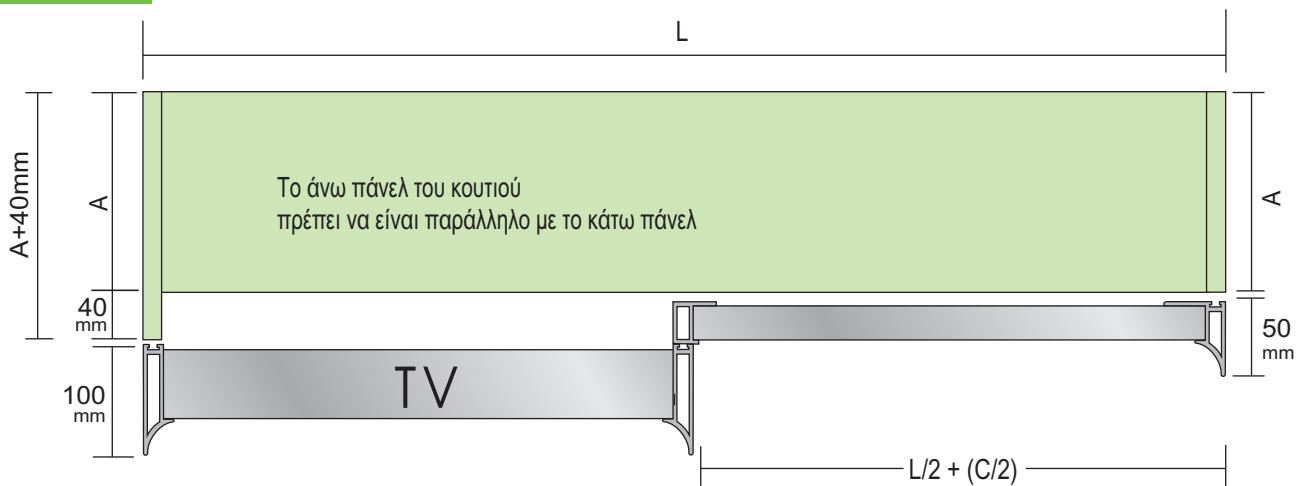

ΜΗΧΑΝΙΣΜΟΣ ΒΑΡΕΩΣ ΤΥΠΟΥ ΣΥΡΟΜΕΝΗΣ ΝΤΟΥΛΑΠΑΣ

SLIM 1905 TV

ΟΔΗΓΙΕΣ ΣΥΝΑΡΜΟΛΟΓΗΣΗΣ

PROFIL ΒΑΡΕΩΣ ΤΥΠΟΥ

SLIM 1905 TV

ΣΥΜΒΑΤΟ ΜΕ:

ΚΡΥΣΤΑΛΛΑ: 4mm

ΜΕΛΑΜΙΝΕΣ / PANEL: 8mm

Βάφεται σε όλα τα χρώματα RAL

www.polytexno.gr

ΠΡΟΔΙΑΓΡΑΦΕΣ ΚΟΥΤΙΟΥ

2φυλλη

3φυλλη

ΠΡΟΔΙΑΓΡΑΦΕΣ ΕΓΚΑΤΑΣΤΑΣΗΣ

Οροφή

Ρύθμιση για άνω-κάτω

Ρύθμιση για πάχος πόρτας

Ρύθμιση antijump

**Profil
Βαρέως
Τύπου**

**SLIM
1905
TV**

**Για
συρόμενη
ντουλάπα
με τηλεόραση**