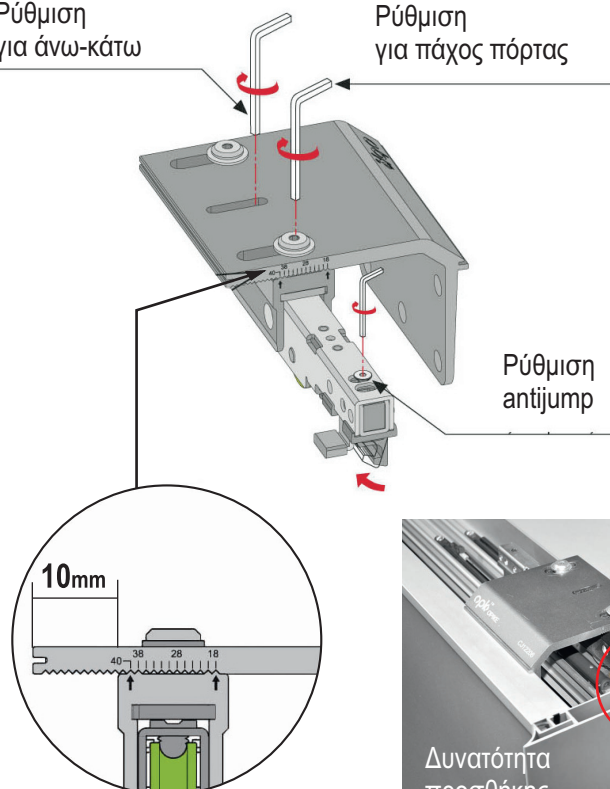

Ρύθμιση για πάχος πόρτας

Ρύθμιση antijump

**Profil
Βαρέως
Τύπου**

**SLIM
1905
TV**

**Για
συρόμενη
ντουλάπα
με τηλεόραση**