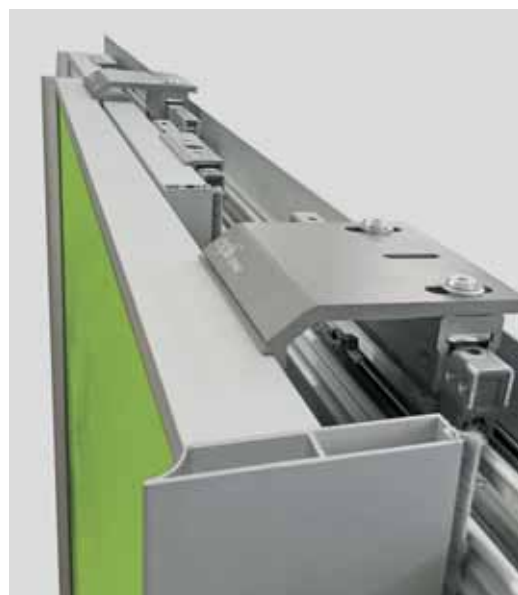

ΜΗΧΑΝΙΣΜΟΣ ΒΑΡΕΩΣ ΤΥΠΟΥ ΣΥΡΟΜΕΝΗΣ ΝΤΟΥΛΑΠΑΣ

SLIM 1905 TV

ΟΔΗΓΙΕΣ ΣΥΝΑΡΜΟΛΟΓΗΣΗΣ

PROFIL ΒΑΡΕΩΣ ΤΥΠΟΥ

SLIM 1905 TV

ΣΥΜΒΑΤΟ ΜΕ:

ΚΡΥΣΤΑΛΛΑ: 4mm

ΜΕΛΑΜΙΝΕΣ / PANEL: 8mm