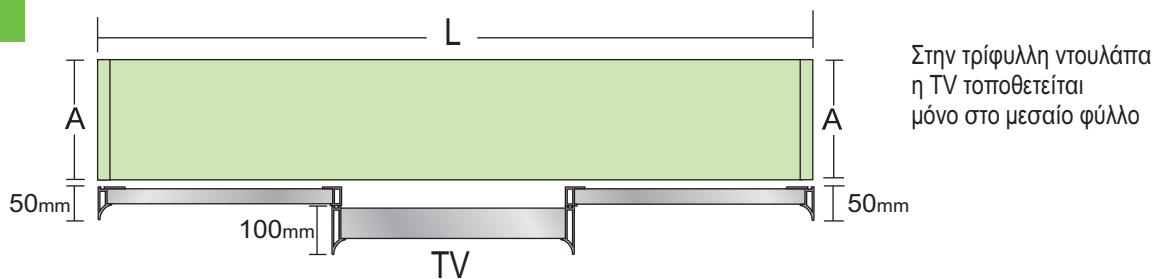

ΠΡΟΔΙΑΓΡΑΦΕΣ ΚΟΥΤΙΟΥ

2φυλλη

3φυλλη

ΠΡΟΔΙΑΓΡΑΦΕΣ ΕΓΚΑΤΑΣΤΑΣΗΣ

Οροφή

Ρύθμιση για άνω-κάτω

Ρύθμιση για πάχος πόρτας

Ρύθμιση antijump