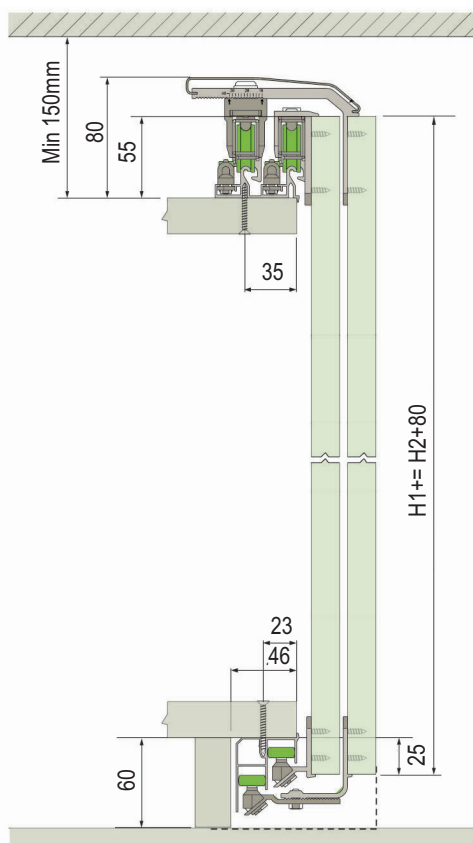

ΜΗΧΑΝΙΣΜΟΣ ΒΑΡΕΩΣ ΤΥΠΟΥ ΣΥΡΟΜΕΝΗΣ ΝΤΟΥΛΑΠΑΣ

SLIM 1905 TV

ΟΔΗΓΙΕΣ ΣΥΝΑΡΜΟΛΟΓΗΣΗΣ

PROFIL ΒΑΡΕΩΣ ΤΥΠΟΥ

SLIM 1905 TV

ΣΥΜΒΑΤΟ ΜΕ:

ΚΡΥΣΤΑΛΛΑ: 4mm

ΜΕΛΑΜΙΝΕΣ / PANEL: 8mm

Βάφεται σε όλα τα χρώματα RAL

www.polytexno.gr

ΠΡΟΔΙΑΓΡΑΦΕΣ ΚΟΥΤΙΟΥ

2φυλλη

3φυλλη

ΠΡΟΔΙΑΓΡΑΦΕΣ ΕΓΚΑΤΑΣΤΑΣΗΣ

Οροφή

Ρύθμιση για άνω-κάτω

Ρύθμιση για πάχος πόρτας

Ρύθμιση antijump

**Profil
Βαρέως
Τύπου**

**SLIM
1905
TV**

**Για
συρόμενη
ντουλάπα
με τηλεόραση**