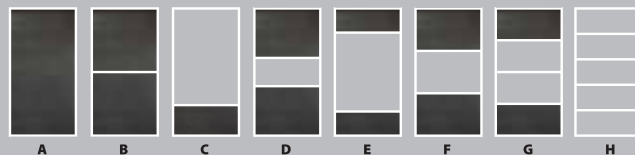

Σελίδα

11-12

Χρωματολόγιο
Καθρέπτες - Κρύσταλλα

Profil

Ελαφρού τύπου

IRIA / KANTIA

IRIA

ΣΥΜΒΑΤΟ ΜΕ:
ΚΡΥΣΤΑΛΛΑ: 4-5mm
ΜΕΛΑΜΙΝΕΣ/PANEL:
8-10mm

KANTIA

ΣΥΜΒΑΤΟ ΜΕ:
ΚΡΥΣΤΑΛΛΑ: 4-5mm
ΜΕΛΑΜΙΝΕΣ/PANEL:
8-10mm

ΑΠΟΣΤΑΣΕΙΣ ΕΝΩΤΙΚΩΝ

ΝΤΟΥΛΑΠΑ 2φυλλη

3φυλλη

4φυλλη

• Όλα τα προφίλ βάφονται σε χρωματολόγιο RAL

Profil