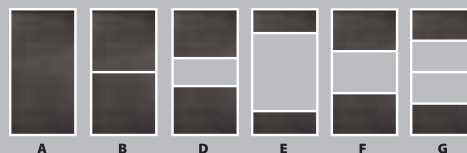

ΑΠΟΣΤΑΣΕΙΣ ΕΝΩΤΙΚΩΝ

A

B

D

E

F

G