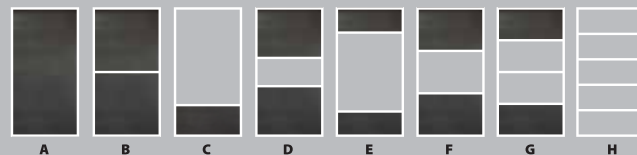

Σελίδα

11-12

Χρωματολόγιο
Καθρέπτες - Κρύσταλλα

Profil

Ελαφρού τύπου

IRIA / KANTIA

IRIA

ΣΥΜΒΑΤΟ ΜΕ:
ΚΡΥΣΤΑΛΛΑ: 4-5mm
ΜΕΛΑΜΙΝΕΣ/PANEL:
8-10mm

KANTIA

ΣΥΜΒΑΤΟ ΜΕ:
ΚΡΥΣΤΑΛΛΑ: 4-5mm
ΜΕΛΑΜΙΝΕΣ/PANEL:
8-10mm

ΑΠΟΣΤΑΣΕΙΣ ΕΝΩΤΙΚΩΝ

ΝΤΟΥΛΑΠΑ 2φυλλη

3φυλλη

4φυλλη

• Όλα τα προφίλ βάφονται σε χρωματολόγιο RAL

Profil