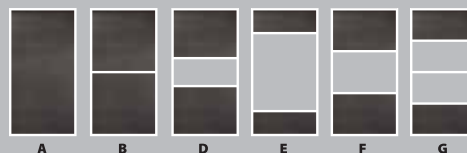

Σελίδα

11-12

Χρωματολόγιο
Καθρέπτες - Κρύσταλλα

Profil

Ελαφρού τύπου

IRIA / KANTIA

IRIA

ΣΥΜΒΑΤΟ ΜΕ:
ΚΡΥΣΤΑΛΛΑ: 4-5mm
ΜΕΛΑΜΙΝΕΣ/PANEL:
8-10mm

KANTIA

ΣΥΜΒΑΤΟ ΜΕ:
ΚΡΥΣΤΑΛΛΑ: 4-5mm
ΜΕΛΑΜΙΝΕΣ/PANEL:
8-10mm

ΑΠΟΣΤΑΣΕΙΣ ΕΝΩΤΙΚΩΝ

ΝΤΟΥΛΑΠΑ 2φυλλη

3φυλλη

4φυλλη

• Όλα τα προφίλ βάφονται σε χρωματολόγιο RAL

Profil

Ελαφρού τύπου

VIVARI /KIVERI

VIVARI

ΣΥΜΒΑΤΟ ΜΕ:
ΚΡΥΣΤΑΛΛΑ: 4-5mm
ΜΕΛΑΜΙΝΕΣ/PANEL:
18mm

KIVERI

ΣΥΜΒΑΤΟ ΜΕ:
ΚΡΥΣΤΑΛΛΑ: 4-5mm
ΜΕΛΑΜΙΝΕΣ/PANEL:
18mm

ΑΠΟΣΤΑΣΕΙΣ ΕΝΩΤΙΚΩΝ

ΝΤΟΥΛΑΠΑ 2φυλλη

3φυλλη

4φυλλη

• Όλα τα προφίλ βάφονται σε χρωματολόγιο RAL

Profil

Βαρέως τύπου
SLIM 1905

ΣΥΜΒΑΤΟ ΜΕ:
ΚΡΥΣΤΑΛΛΑ: 4mm
ΜΕΛΑΜΙΝΕΣ/PANEL: 8mm

• Όλα τα προφίλ βάφονται σε χρωματολόγιο RAL

Profil